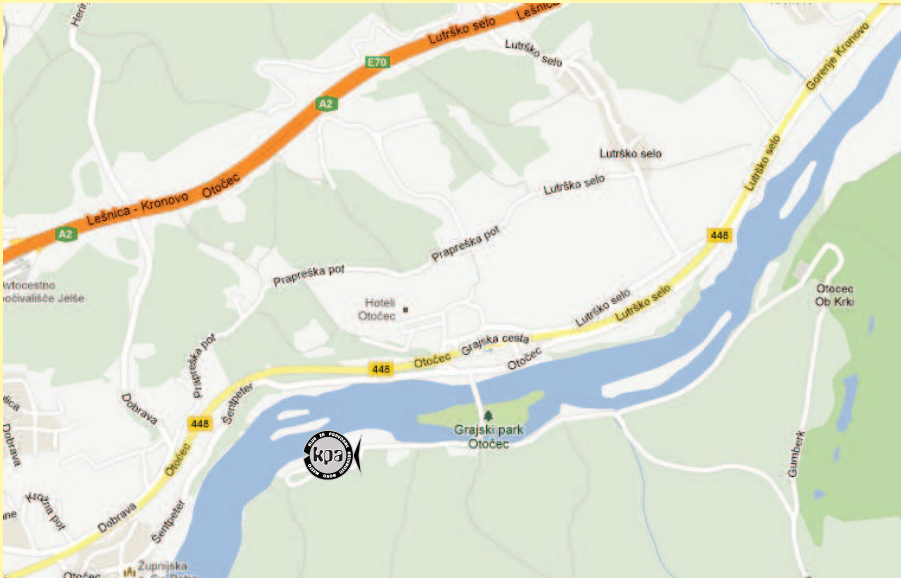

let pod vodo

Jasa OTOČEC: 45N836932,15E230205 (45° 50' 19.95", 15° 13' 48.27")
Naslov v bližini: Grad OTOČEC, Grajska cesta 2, 8222 Otočec

Tabula

Lepo je ko KPAjevci skupaj smo,
še lepše, ker radi se potapljamo
in traja tako že vseh 40' let,
res dobro je tako živet!